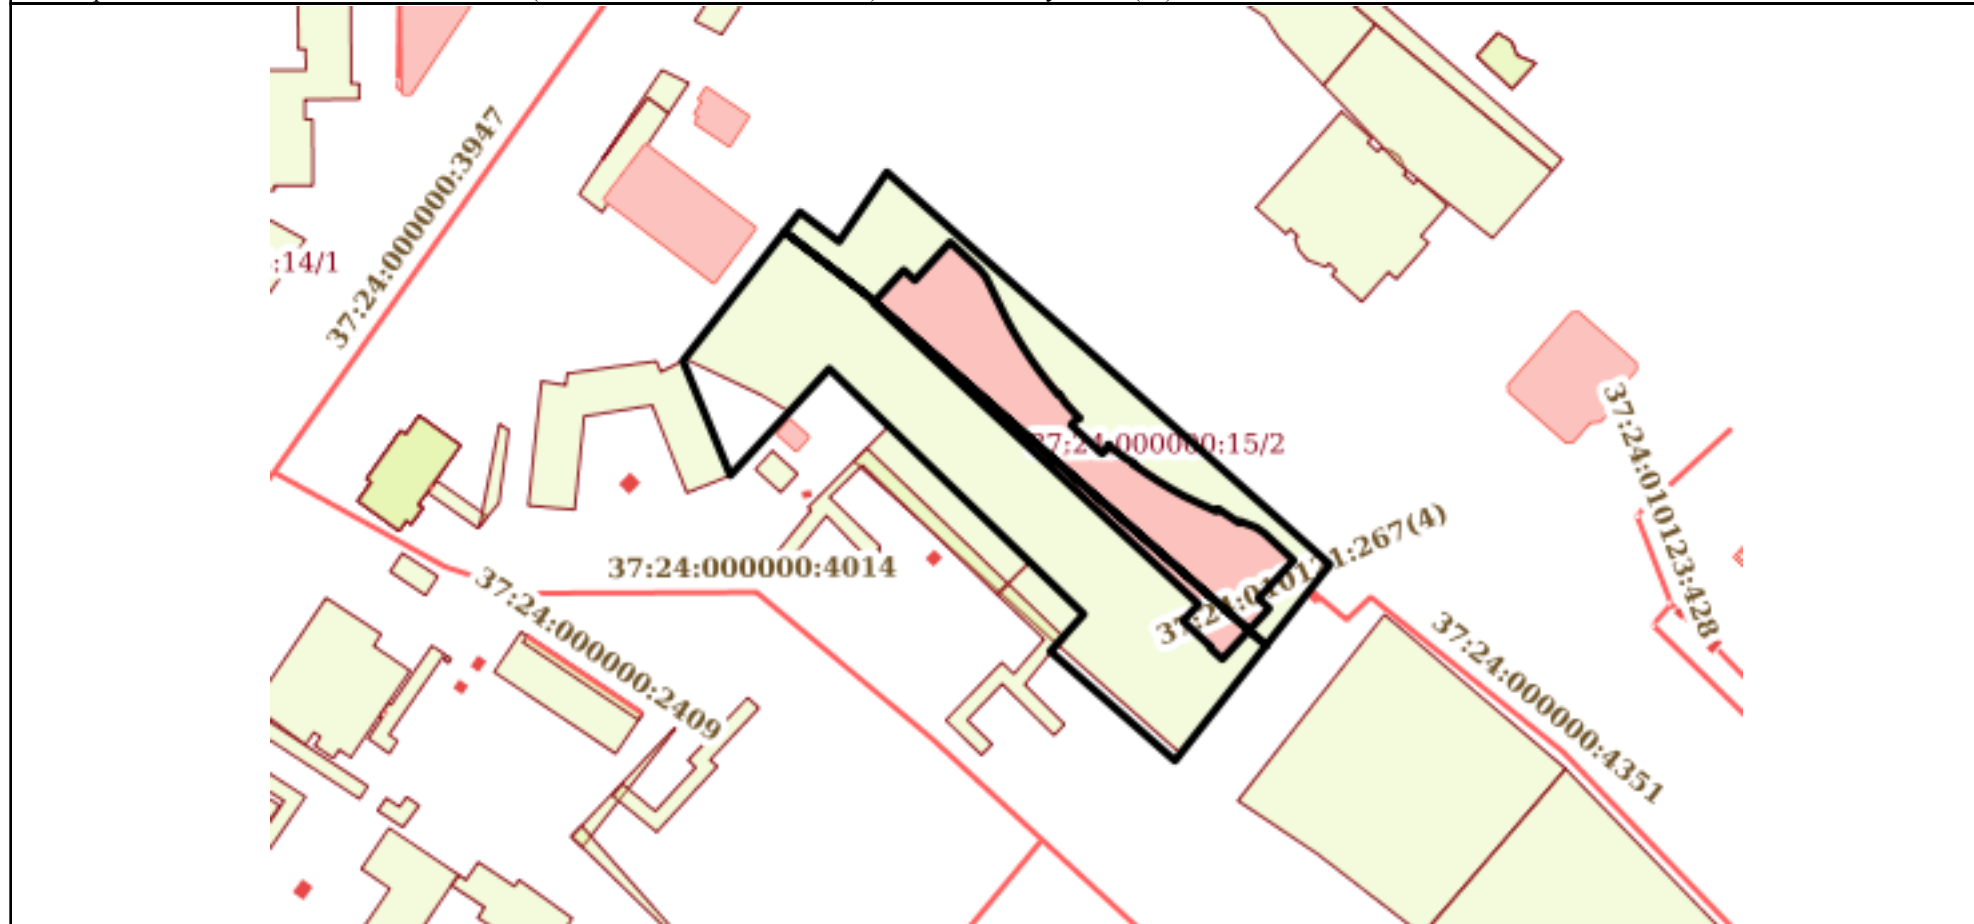

18 декабря 2020г.	
Кадастровый номер:	37:24:000000:4434

Схема расположения объекта недвижимости (части объекта недвижимости) на земельном участке(ах)

Масштаб 1:2000	Условные обозначения:	
----------------	-----------------------	--